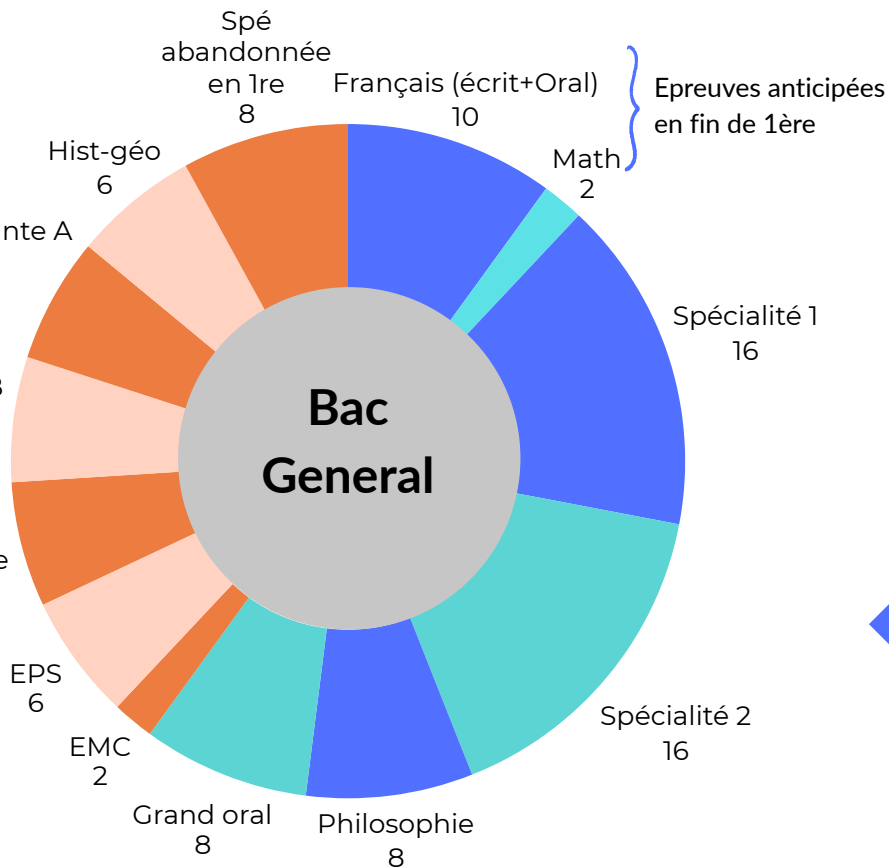

# Répartition de la note finale au baccalauréat général

**Contrôle continu**

**40%**  
de la note finale

**Epreuves terminales**

**60%**  
de la note finale

**Bac  
General**

**Baccalauréat général**

**Enseignement optionnels**

# Épreuves du baccalauréat général (épreuves anticipées + épreuves finales),

| Intitulé de l'épreuve   | Coefficients | Nature de l'épreuve | Durée        |
|---|--------------|---------------------|--------------|
| <b>Épreuves anticipées (fin de 1re)</b>                           |              |                     |              |
| Français (écrit)  | 5            | écrite              | 4 h          |
| Français (oral)   | 5            | orale               | 20 min       |
| Mathématiques   | 2            | écrite              | 2 h          |
| <b>Épreuves finales (Terminale)</b>                               |              |                     |              |
| Philosophie   | 8            | écrite              | 4 h          |
| Épreuve orale terminale (grand oral)                              | 8            | orale               | 20 min       |
| <b>Deux épreuves de spécialité (au choix du candidat parmi :)</b> | 16 chacune   |                     |              |
| Histoire-géographie, géopolitique et sciences politiques          |              | écrite              | 4 h          |
| Mathématiques   |              | écrite              | 4 h          |
| Numérique et sciences informatiques                               |              | écrite et pratique  | 3 h 30 + 1 h |
| Physique-chimie   |              | écrite et pratique  | 3 h 30 + 1 h |
| Sciences de la vie et de la Terre                                 |              | écrite et pratique  | 3 h 30 + 1 h |
| Sciences de l'ingénieur   |              | écrite et pratique  | 3 h 30 + 1 h |
| Sciences économiques et sociales                                  |              | écrite              | 4 h          |